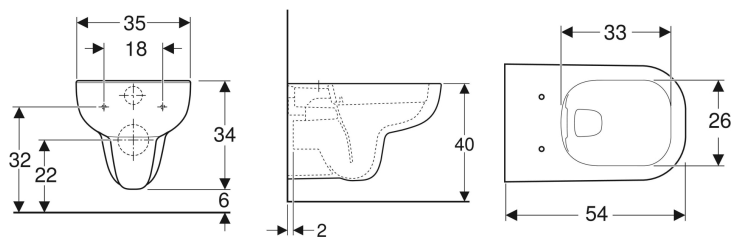

VAS WC suspendat Geberit Smyle, Rimfree

Imagine exemplificativă

Domenii de utilizare

- Pentru rezervoare încastate
- Pentru sistem de spălare sub presiune

Caracteristici

- Suspendat

- WC cu spălare verticală
- Rimfree
- Tip 1, cantitate de umplere 6 l, conform EN 997

Date tehnice

Material | Ceramică sanitară

Se comandă suplimentar

- Capac WC

Cod art.	Culoare / suprafață	B	H	T
500.210.01.1	Alb	35 cm	34 cm	54 cm